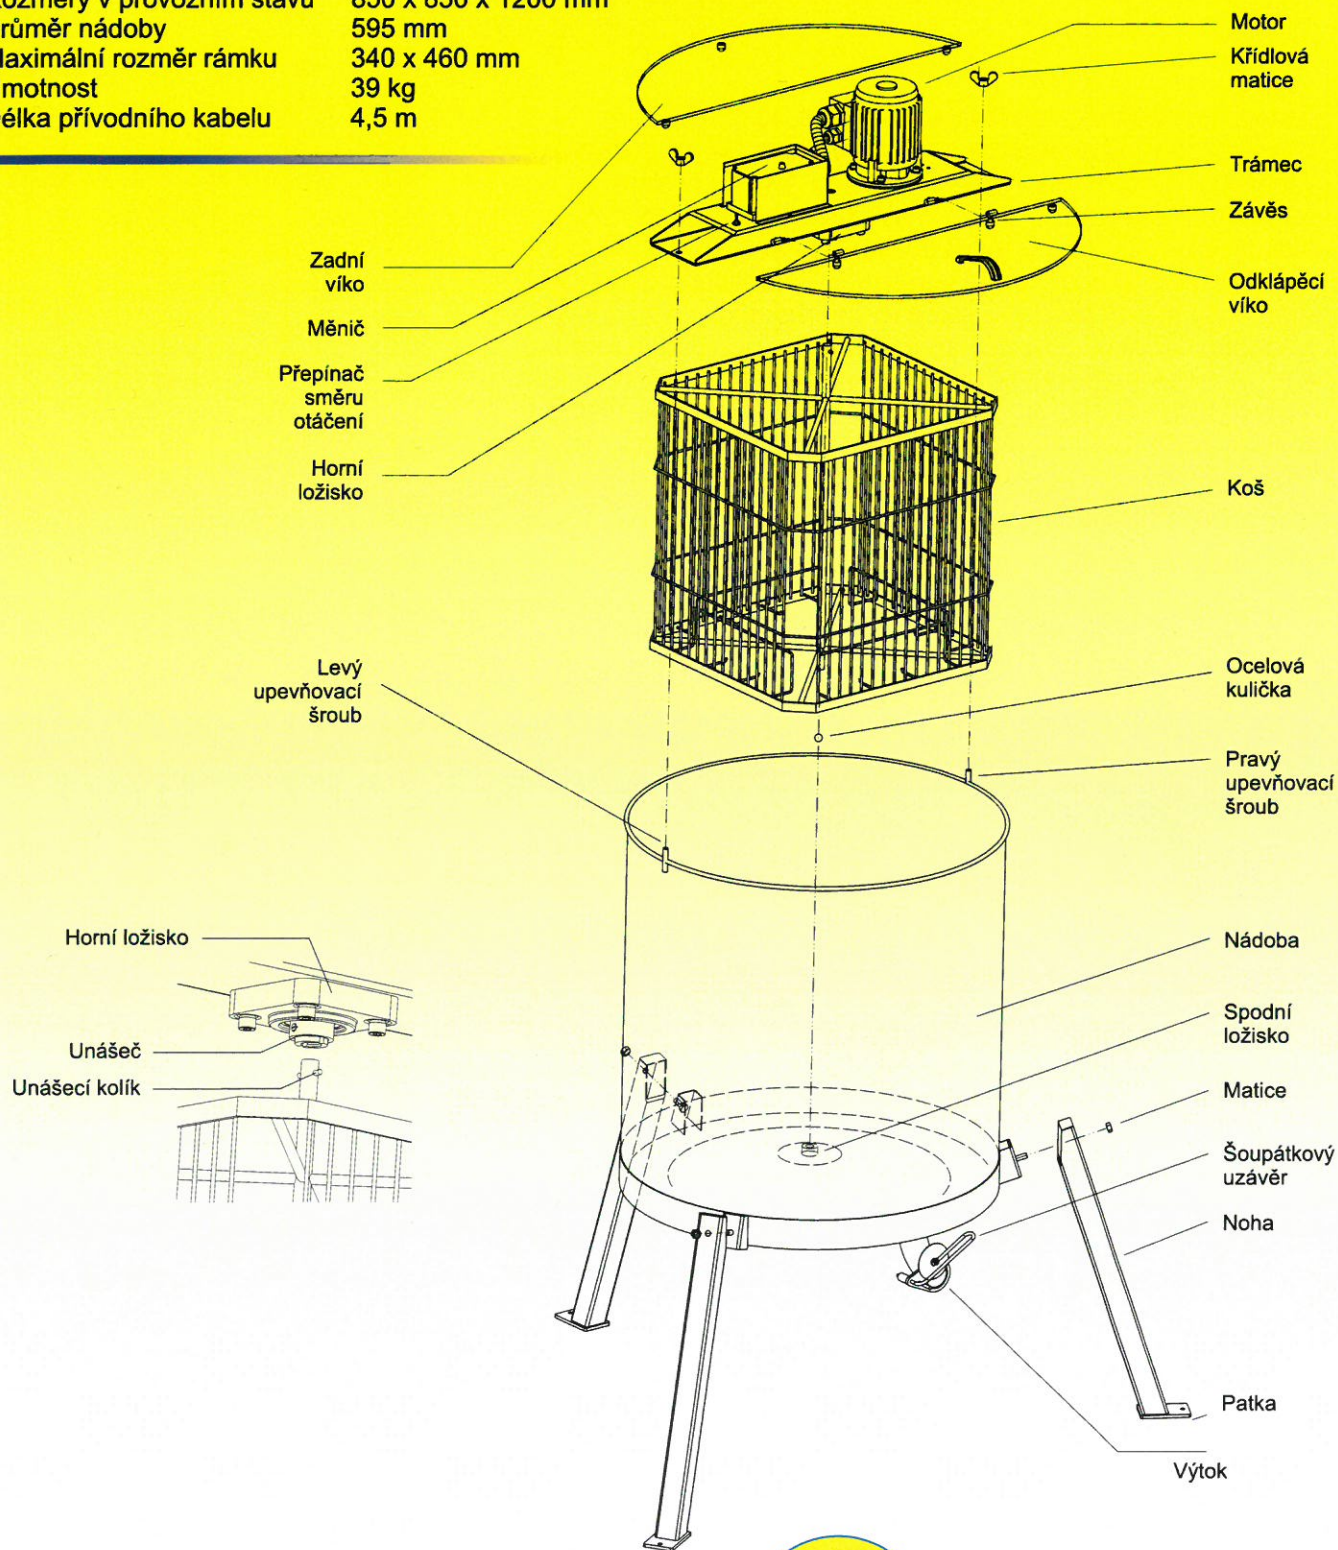

Medomet MKP 604

Je určen zejména pro včelaře s maximálně 40 včelstvy, pro stacionární zabudování v dosahu elektrické přípojky 230 V. Skládá se z pohonu a nádoby s košem. Svou konstrukcí je určen pro dva nebo čtyři rámy tangenciálně umístěné v koši. Koš je roztáčen přes převod ozubeným řemenem elektromotorem s řízeným rozběhem a doběhem a možností změny otáček a směru otáčení pomocí frekvenčního měniče. Všechny části medometu, které přicházejí do styku s medem jsou vyrobeny z nerezové oceli určené pro styk s potravinami. Vnější průměr nádoby je 595 mm. Nohy jsou snadno demontovatelné. Průhledná víka umožňují sledování průběhu stáčení. Výtok medu je z nejnižšího místa nádoby. Šoupátkový uzávěr umožňuje velmi rychlé uzavření výtoku.

Po dohodě je možno dodat pohon samostatně.

Přednosti

1. Doživotní záruka na použité materiály (mimo pohonnou jednotku), tyto jsou výrobcem voleny tak, aby splňovaly nároky vyplývající z norem Evropské unie pro výrobky určené k použití v potravinářském průmyslu.
2. Lehká konstrukce, demontovatelné nohy, snadný převoz osobním automobilem, nenáročnost na prostor při mimosezónním uskladnění.
3. Snadné čištění díky bezzáhybovému provedení (hladké spoje).
4. **NOVINKA!** - výtokové hrdlo umístěné ve dnu pro bezezbytkové vyprazdňování.
5. Rychlouzávěr výtoku zabezpečující rychlé uzavření bez úkapu.
6. Plynulá regulace (s možností naprogramování průběhu) otáček koše pomocí frekvenčního měniče.
7. Moderní design.

Technické údaje

| | |
|---------------------------|---------------------|
| Jmenovitý příkon | 90 W |
| Napětí | 230 V |
| Frekvence | 50 Hz |
| Krytí | IP 20 |
| Rozměry v provozním stavu | 850 x 850 x 1200 mm |
| Průměr nádoby | 595 mm |
| Maximální rozměr rámku | 340 x 460 mm |
| Hmotnost | 39 kg |
| Délka přívodního kabelu | 4,5 m |