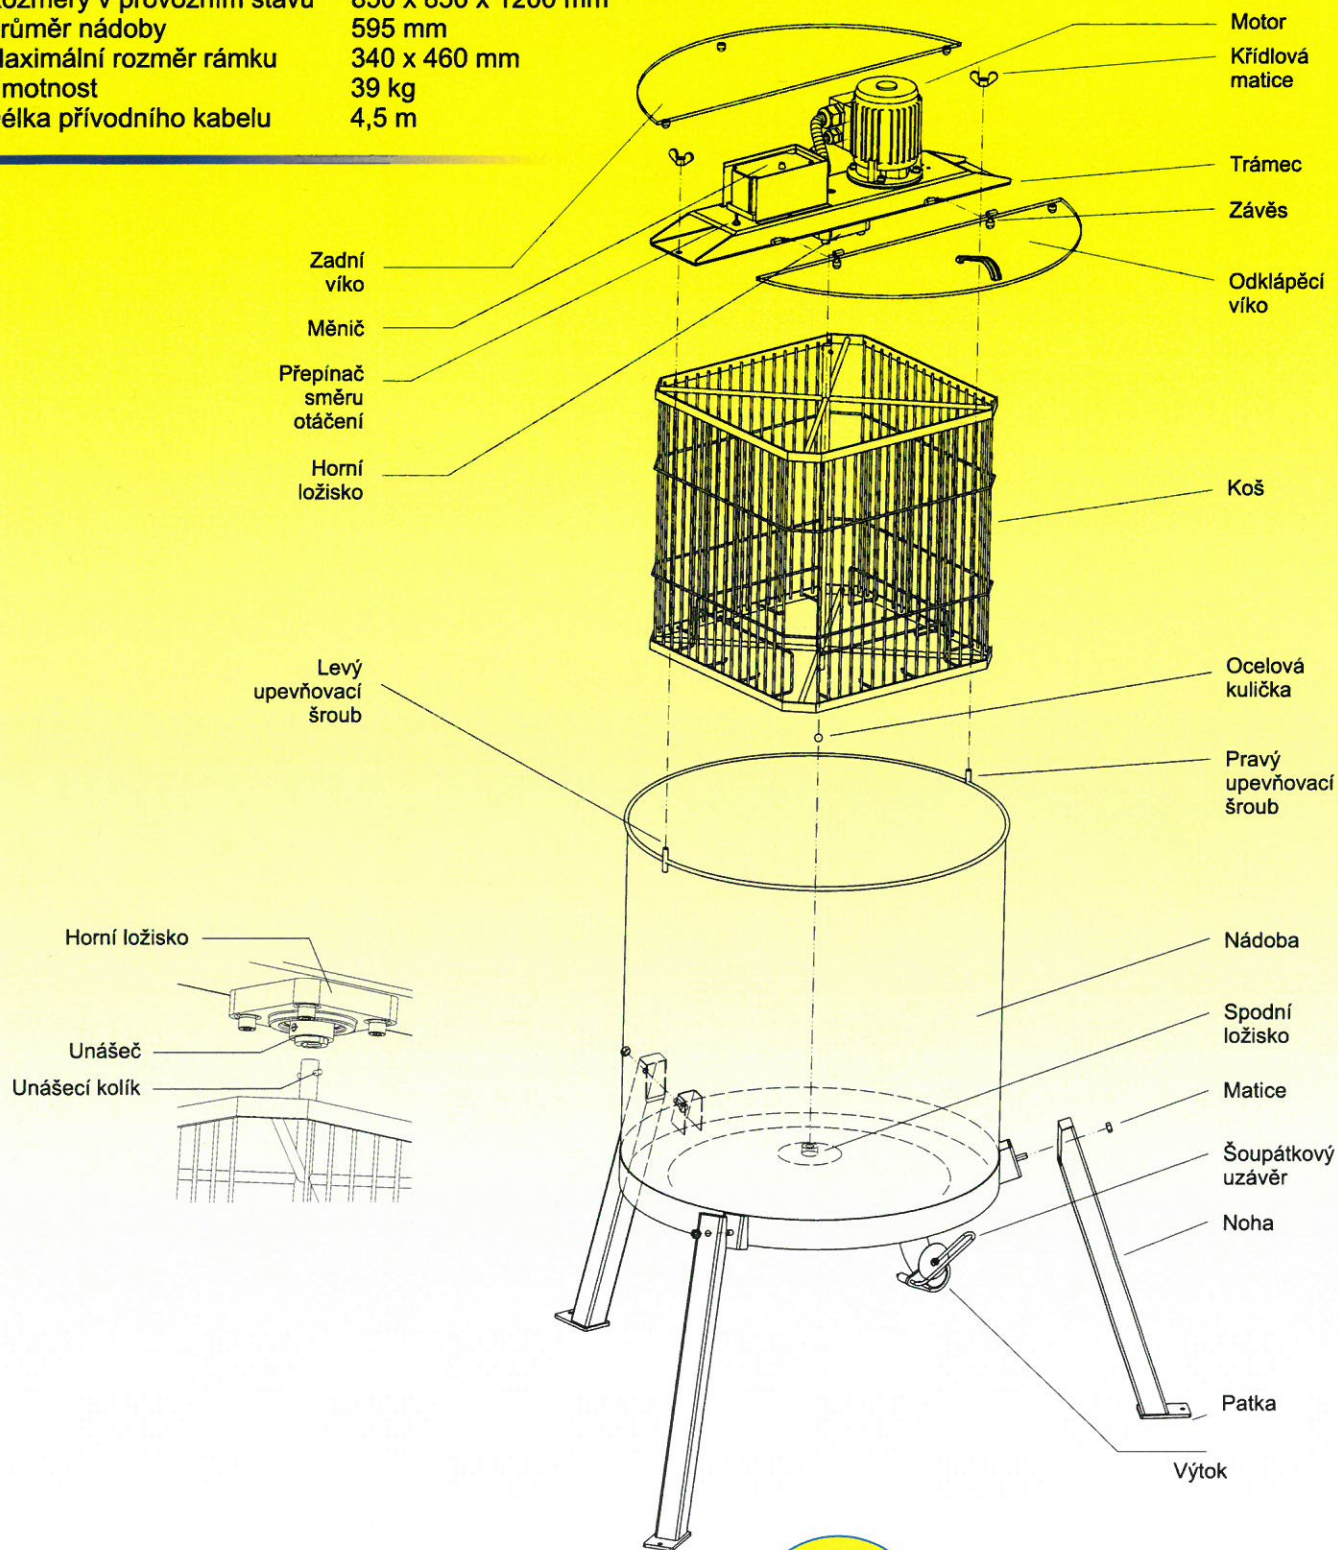

Medomet MKP 604

Je určen zejména pro včelaře s maximálně 40 včelstvy, pro stacionární zabudování v dosahu elektrické přípojky 230 V. Skládá se z pohonu a nádoby s košem. Svou konstrukcí je určen pro dva nebo čtyři rámy tangenciálně umístěné v koši. Koš je roztáčen přes převod ozubeným řemenem elektromotorem s řízeným rozběhem a doběhem a možností změny otáček a směru otáčení pomocí frekvenčního měniče. Všechny části medometu, které přicházejí do styku s medem jsou vyrobeny z nerezové oceli určené pro styk s potravinami. Vnější průměr nádoby je 595 mm. Nohy jsou snadno demontovatelné. Průhledná víka umožňují sledování průběhu stáčení. Výtok medu je z nejnižšího místa nádoby. Šoupátkový uzávěr umožňuje velmi rychlé uzavření výtoku.

Po dohodě je možno dodat pohon samostatně.

Přednosti

1. Doživotní záruka na použité materiály (mimo pohonnou jednotku), tyto jsou výrobcem voleny tak, aby splňovaly nároky vyplývající z norem Evropské unie pro výrobky určené k použití v potravinářském průmyslu.
2. Lehká konstrukce, demontovatelné nohy, snadný převoz osobním automobilem, nenáročnost na prostor při mimosezónním uskladnění.
3. Snadné čištění díky bezzáhybovému provedení (hladké spoje).
4. **NOVINKA!** - výtokové hrdlo umístěné ve dnu pro bezzbytkové vyprazdňování.
5. Rychlouzávěr výtoku zabezpečující rychlé uzavření bez úkapu.
6. Plynulá regulace (s možností naprogramování průběhu) otáček koše pomocí frekvenčního měniče.
7. Moderní design.

Technické údaje

Jmenovitý příkon	90 W
Napětí	230 V
Frekvence	50 Hz
Krytí	IP 20
Rozměry v provozním stavu	850 x 850 x 1200 mm
Průměr nádoby	595 mm
Maximální rozměr rámku	340 x 460 mm
Hmotnost	39 kg
Délka přívodního kabelu	4,5 m